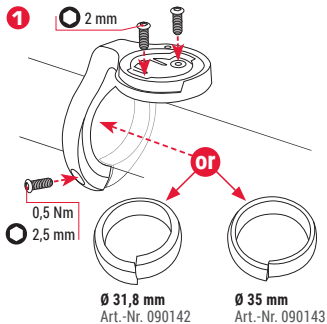

ZUBEHÖR/ACCESSORIES

 **SIGMA®**

SHORT BUTLER
Art.-Nr. 00475

LONG BUTLER
Art.-Nr. 00472

sigma.bike

SIGMA-ELEKTRO GmbH
Dr.-Julius-Leber-Strasse 15
87433 Neustadt/Wstr.
Germany

080500/2

**OVER CLAMP
BUTLER**