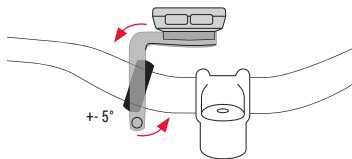

3 3D RUBBER PADS