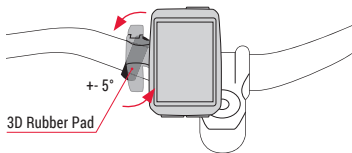

3 3D RUBBER PADS