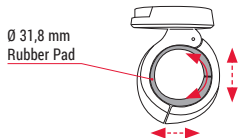

3 3D RUBBER PADS